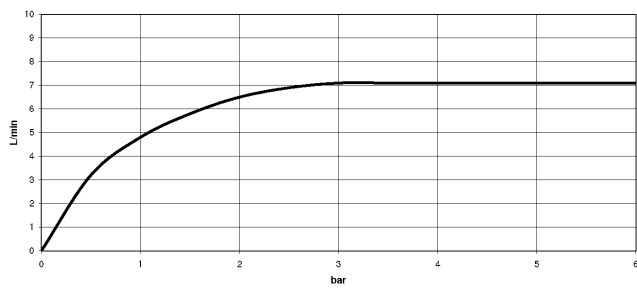

Für eine elektronische Bedienung bestellen Sie bitte
das eSet Touchfree mit oder ohne
Temperatureinstellung

Empfohlenes Zubehör

UP-Wandwinkel -

35 085 970 90

- Max. Einbautiefe 163 mm
- Min. Einbautiefe 90 mm

**SYMETRICS Waschtisch-Wand-Auslauf ohne Ablaufgarnitur - Dark Platinum
gebürstet**

13 800 980
mm [inches]

Durchflussdiagramm

Zertifikate

LGA_18592.

WRAS_1904065.

**SYMETRICS Waschtisch-Wand-Auslauf ohne Ablaufgarnitur - Dark Platinum
gebürstet**