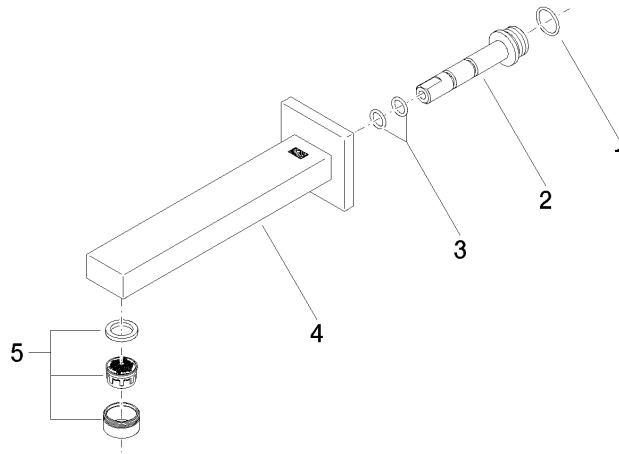

Für eine elektronische Bedienung bestellen Sie bitte
das eSet Touchfree mit oder ohne
Temperatureinstellung

Empfohlenes Zubehör

UP-Wandwinkel -

35 085 970 90

- Max. Einbautiefe 163 mm
- Min. Einbautiefe 90 mm

**SYMETRICS Waschtisch-Wand-Auslauf ohne Ablaufgarnitur - Dark Platinum
gebürstet**

13 800 980
mm [inches]

Durchflussdiagramm

Zertifikate

LGA_18592.

WRAS_1904065.

**SYMETRICS Waschtisch-Wand-Auslauf ohne Ablaufgarnitur - Dark Platinum
gebürstet**

13 800 980

Ersatzteilstückliste

Nr.	Artikelnummer	Benennung	Verbaumenge	Lieferzeit
1	09 14 10 053 90	Dichtung	1	2
2	09 24 04 135 90	Nippel	1	2
3	09 14 10 008 90	Dichtung	2	2
4	90 11 68 004 00-99	Auslauf	1	30
5	90 23 01 029 02-99	Luftsprudler	1	30