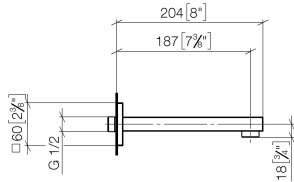

SYMETRICS Waschtisch-Wand-Auslauf ohne Ablaufgarnitur - Dark Platinum gebürstet

13 800 980

- Ausladung 185 mm
- starrer Auslauf
- runder luftangereicherter Strahl
- Bohrungsdurchmesser 37 mm
- Rosette 60 x 60 mm
- Anschluss 1/2"
- Steckanschluss-Montage
- Durchfluss max. 7 l/min
- bleifrei

Für eine elektronische Bedienung bestellen Sie bitte
das eSet Touchfree mit oder ohne
Temperatureinstellung

Empfohlenes Zubehör

UP-Wandwinkel -

35 085 970 90

- Max. Einbautiefe 163 mm
- Min. Einbautiefe 90 mm

**SYMETRICS Waschtisch-Wand-Auslauf ohne Ablaufgarnitur - Dark Platinum
gebürstet**

13 800 980
mm [inches]

Durchflussdiagramm

Zertifikate

LGA_18592.

WRAS_1904065.

**SYMETRICS Waschtisch-Wand-Auslauf ohne Ablaufgarnitur - Dark Platinum
gebürstet**